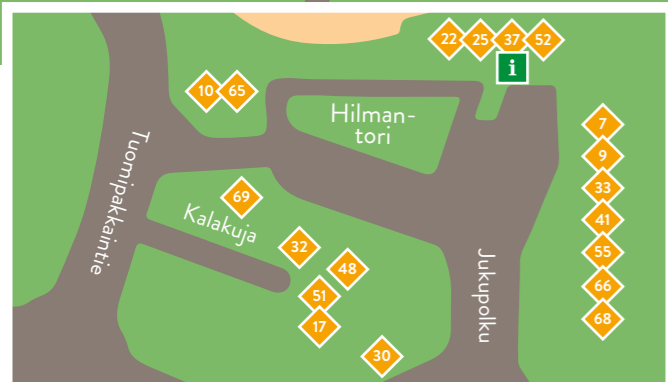

1. Aamiaismajoitus Juusolanmäki	13. Himangan kirkko	26. Kaljaasi Ansio	37. Matkailuneuvonta	50. Safaritalo/Hiekkasärkkien Ohjelmapalvelut Oy	61. Unelmien Putiikki
2. ABC Hiekkasärkät Kalajoki/ Hesburger	14. Himangan kotiseutumuseo	27. Keramiikka Iso-Pahkala & Kahvila Seili	38. Merenrannan Ratsutila	51. Sandy Kelt	62. Usport
3. Beach Bar Surfari	15. Hotelli Rantakalla	28. Kieverila Kissankello & Kieverilan Waatekammari	40. Ostoskylä Raitti	52. Santa's Resort & Spa Hotel Sani	63. Viihdekeskus Merisärkkä
4. Beach Volley -kentät	16. Hotelli-Ravintola Lokkilinna	29. Kiinteistömaailma	41. Pakohuone Sandscape Kalajoki	53. SeikkailuGolf Kalajoki	64. V-kasi Burger ja Pitopalvelu V-Kasi
5. Botnia Outdoor	17. Irish House Apartments	30. Kiira-laiva	42. Pisa Design Lifestyleshop Aito	54. Seikkailupuisto Pakka	65. Wesain Oy
6. Cafe & Bar BeachRose	19. JokaTassu Husky	31. Kotieläinpiha Hulivili	43. Pitopalvelu Hukka	55. Sun Bowling Kalajoki	66. Parturi-kampaamo AteljéAnne
7. Day Spa Sun	20. Jukupark	32. Kuntosalit Tatsi	44. Raitin Ravintola	56. SuperPark Kalajoki	67. MeriRaaha
8. Hiekkasärkät Areena	21. Kalajoen kesäteatteri Willi Lakeus	33. Kylpylä SaniFani	45. Rautio Sports Surf Center	57. Särkkäin Formula Center	68. Taukokangas Oy
9. GoFit Kuntosali- ja liikuntapalvelut	22. Kalajoen Meriluontokeskus	34. Linnakallio	46. Ravintola Dyyni	58. Tapioland	69. Ravintola ShangriLa
10. Henry's Saloon	23. Kalajoen ortodoksinen rukoushuone	35. Lomakylä Kalajoen Hiekat	47. Ravintola Lohilaakso	59. Tapion Tupa	70. SeaKalajoki
11. Hiekkasärkkien Majoituspalvelut	24. Kalajoki Golf	36. Maakalla	48. Ravintola Pihvitupa		
12. Hiekkasärkät Frisbeegolf	25. Kalajoki Keskusvaraamo		49. Restaurant Stage		

Sähköiset kartat: visitkalajoki.fi/kartat