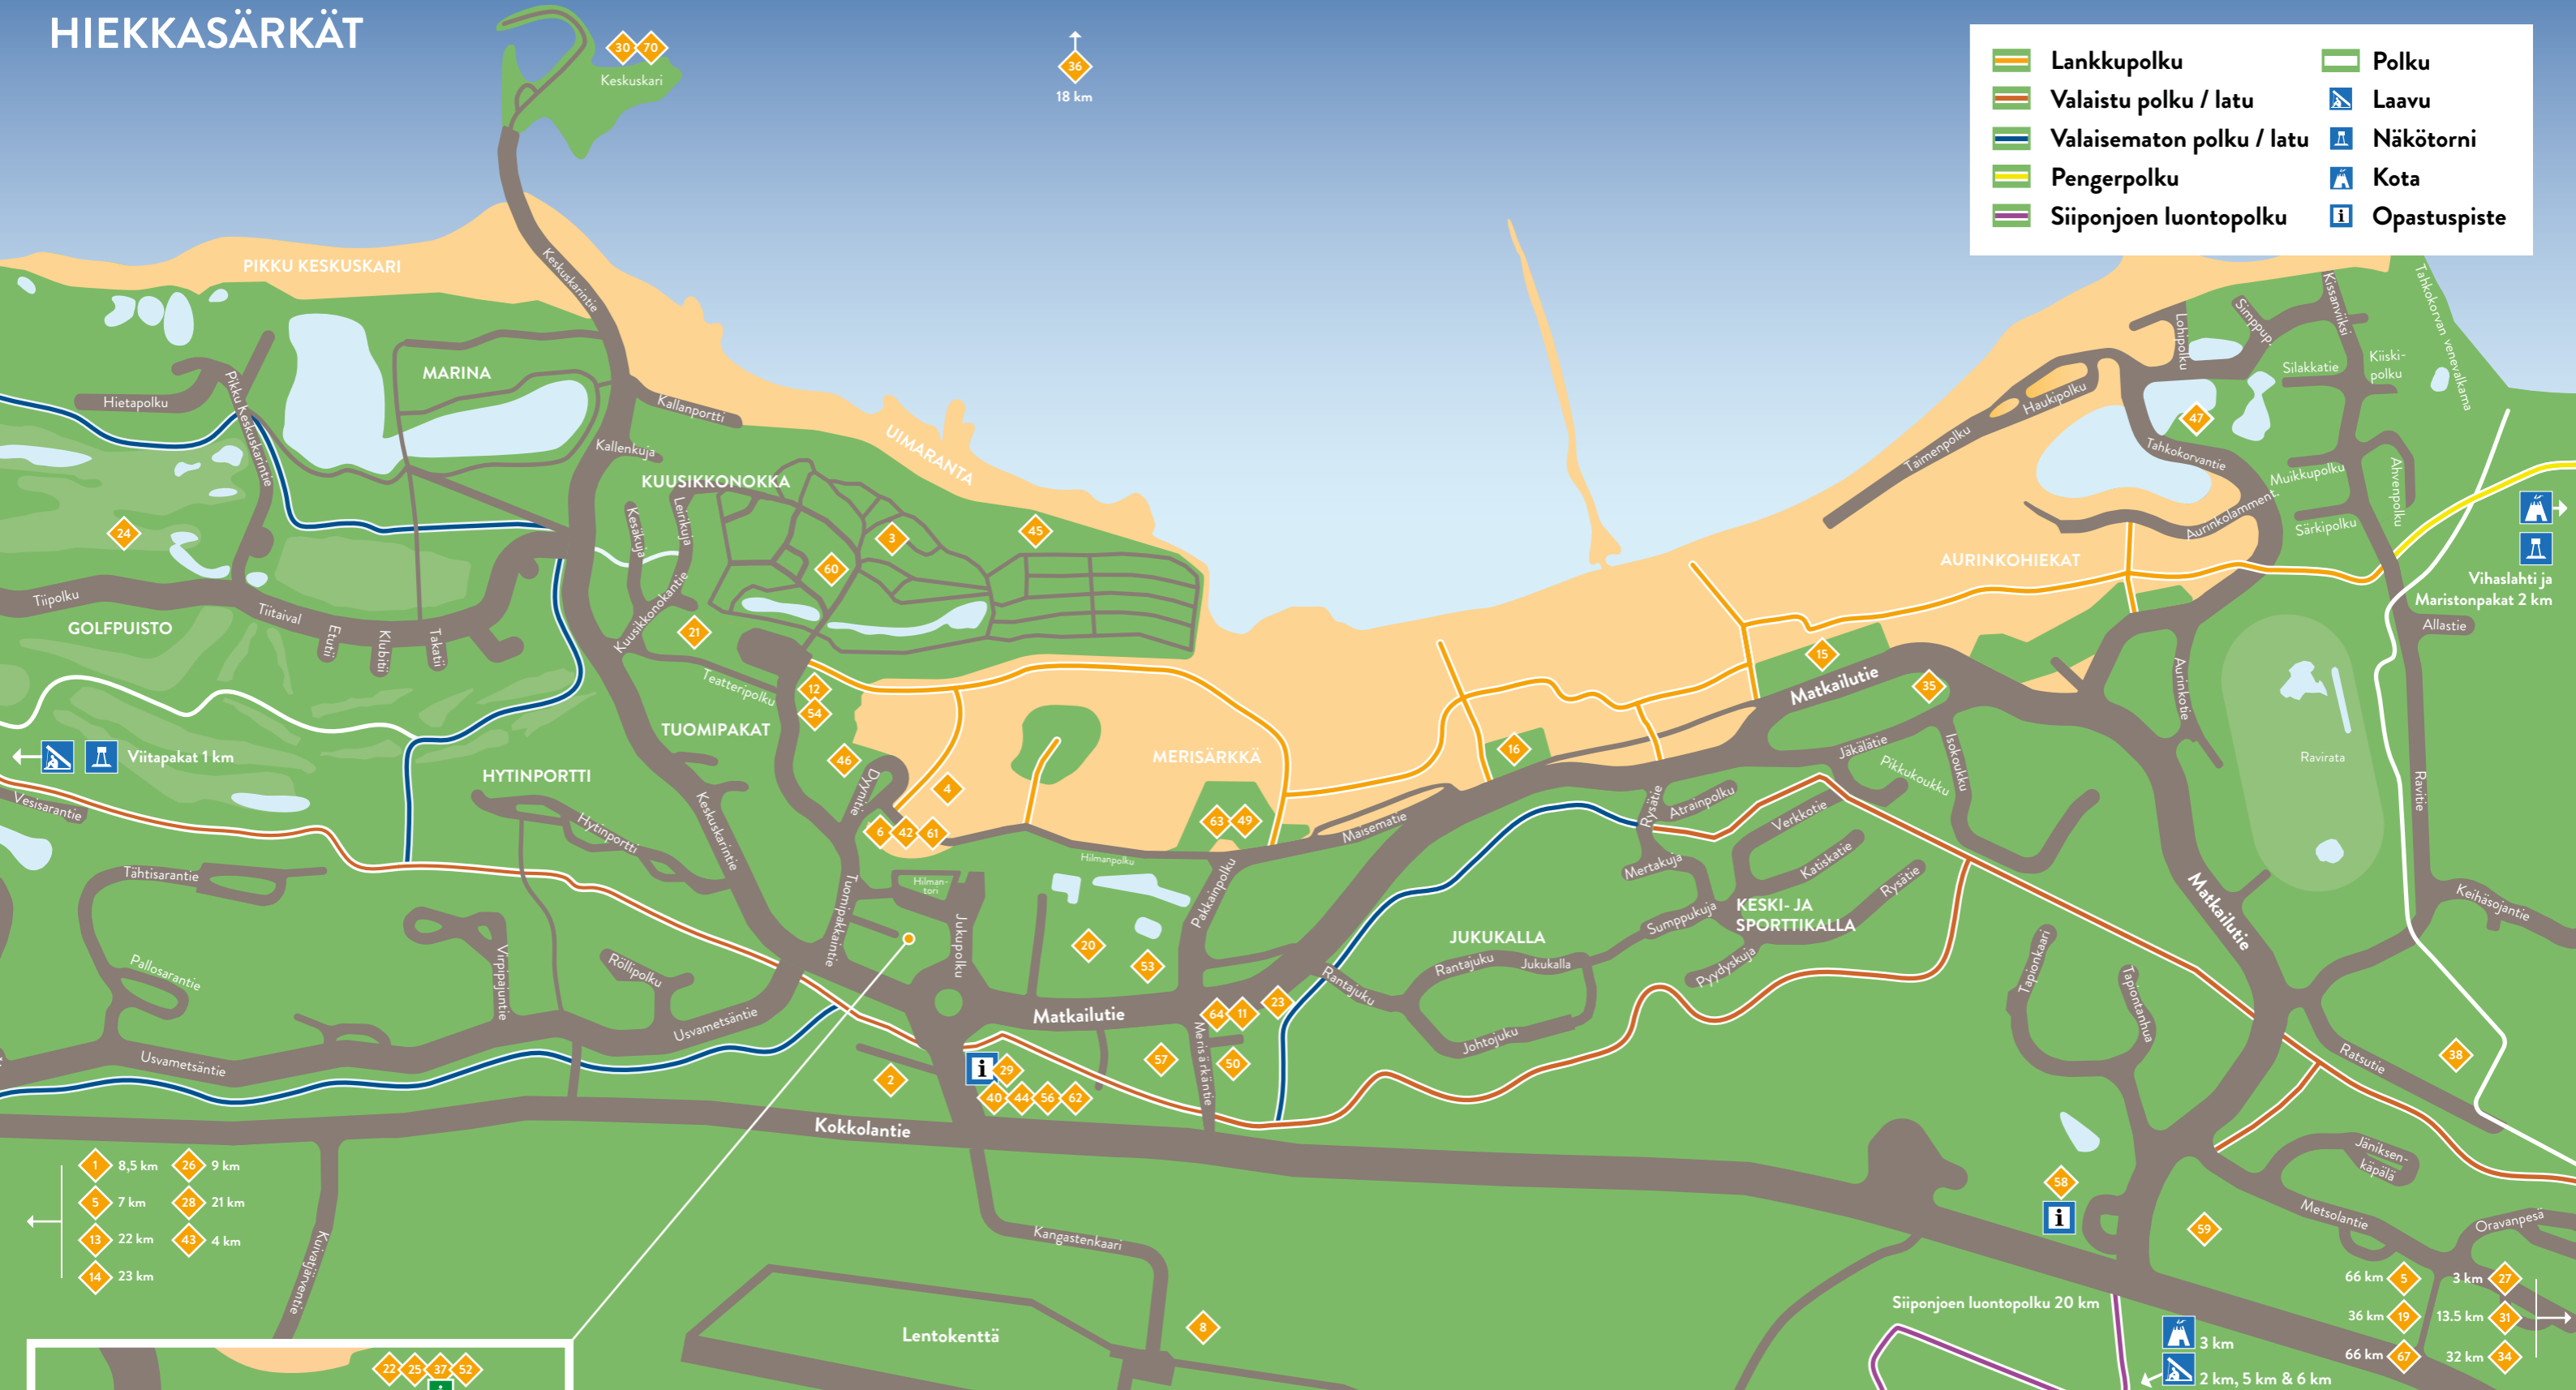

# HIEKKASÄRKÄT

	Lankkupolku		Polku
	Valaistu polku / latu		Laavu
	Valaisematon polku / latu		Näkötorni
	Pengerpolku		Kota
	Siiponjoen luontopolku		Opastuspiste

	8,5 km		9 km
	7 km		21 km
	22 km		4 km
	23 km		