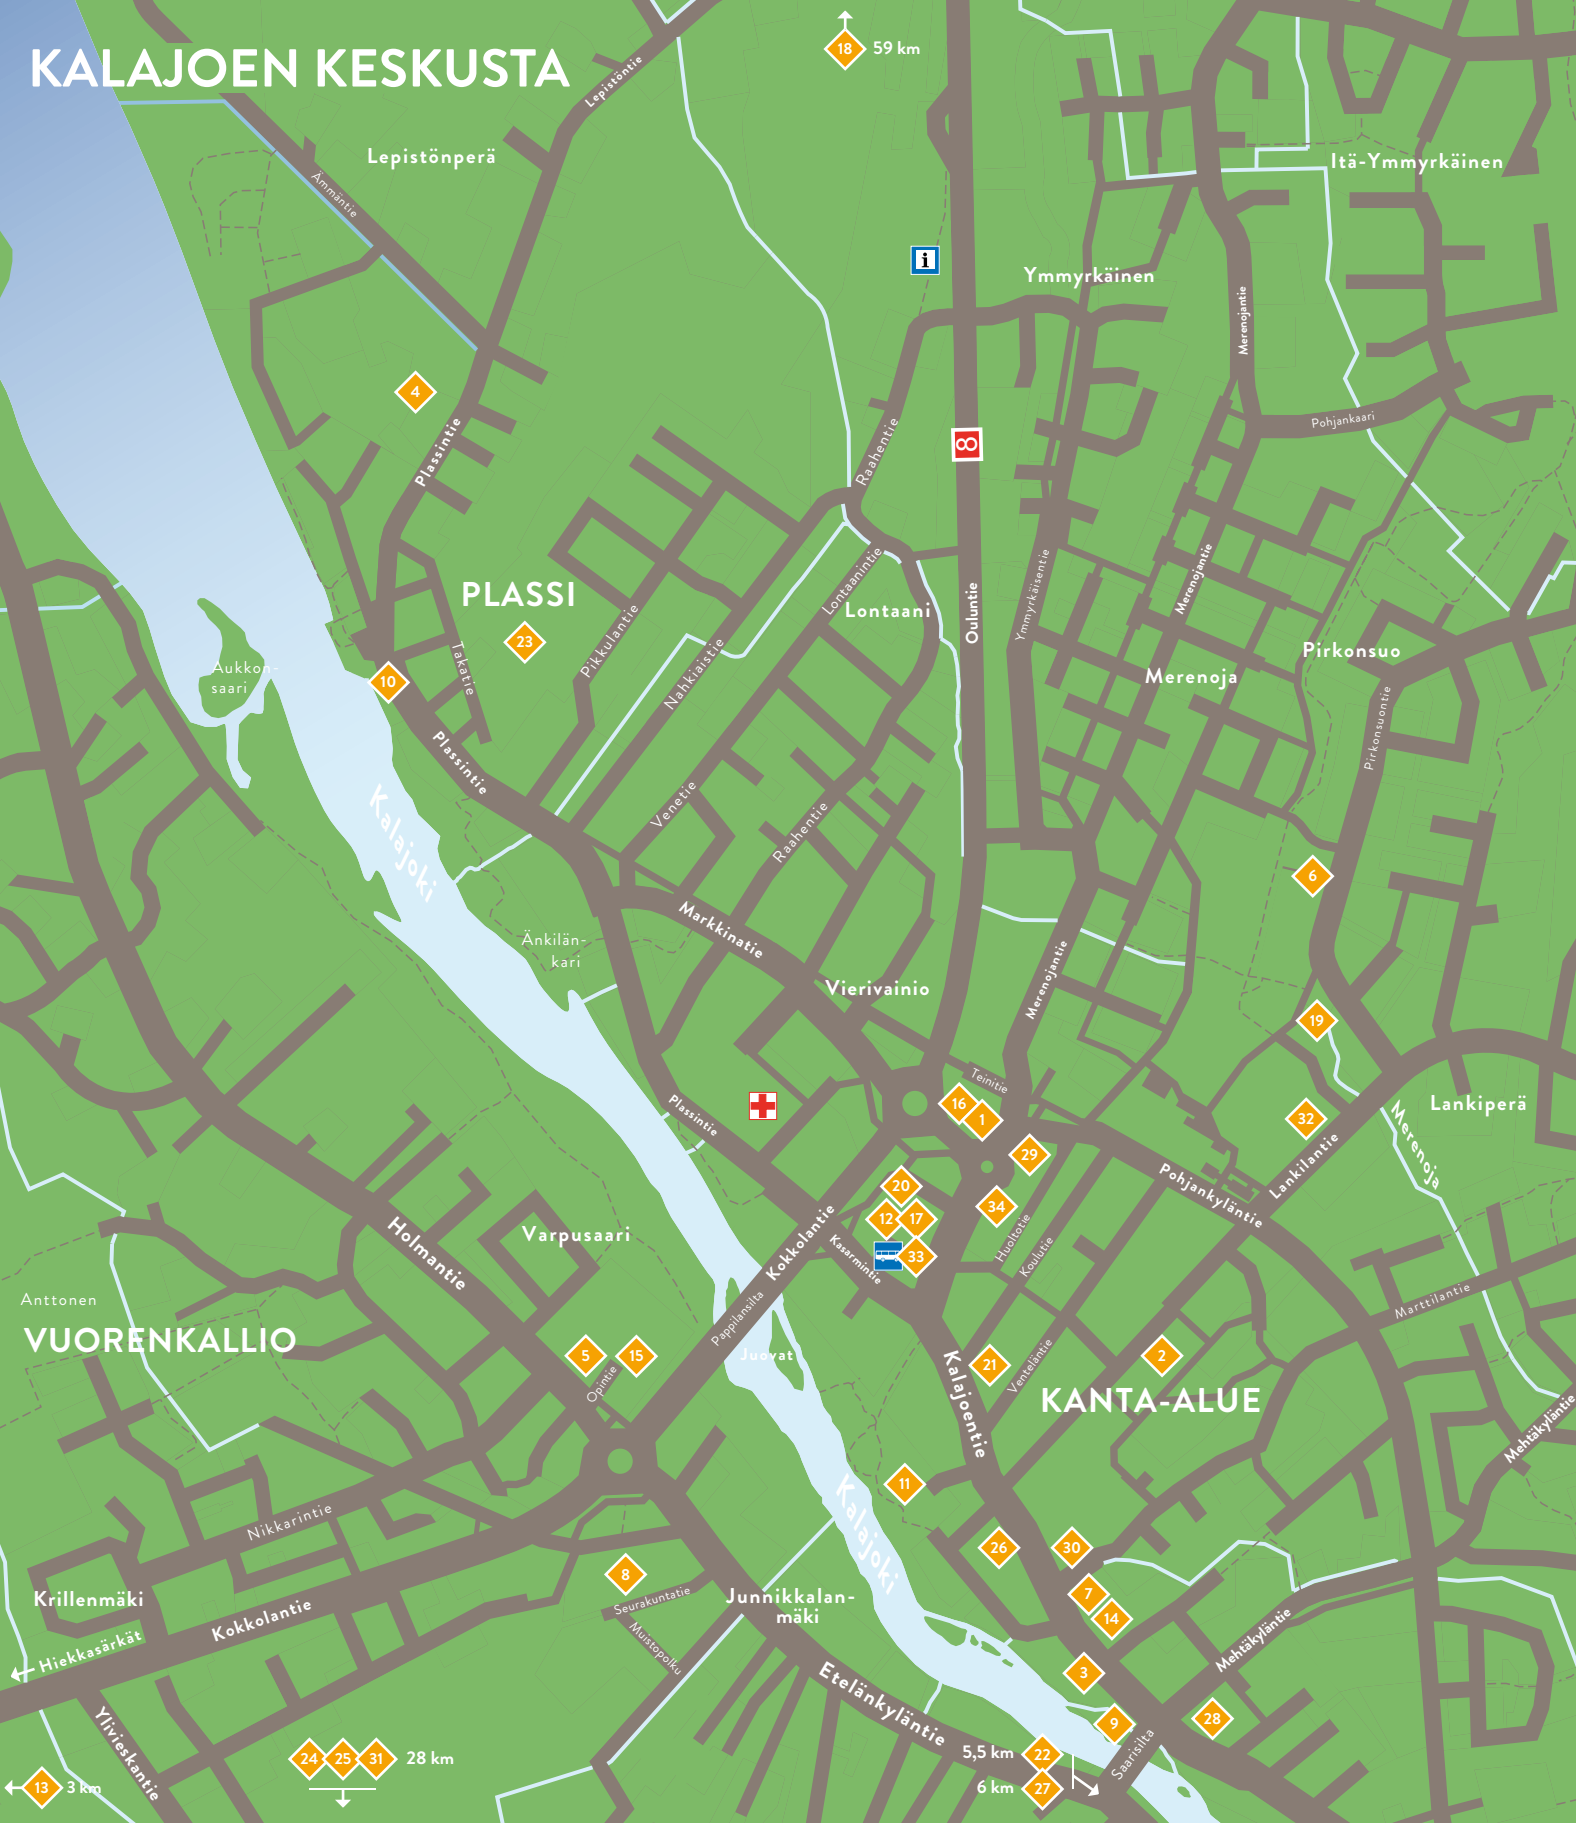

# KALAJOEN KESKUSTA

1. Alko
2. AR-Tuotanto
3. Euronics Kalajoki
4. Havula
5. Hostel Retkeilijä
6. Jäähalli
7. Kalajoen Apteekki
8. Kalajoen Kirkko
9. Kalajoen kotiseutumuseo
10. Kalastusmuseo ja Fiian mökki

11. Kamusen Liikenne Oy
12. Kauppa- ja kulttuurikeskus Merta
13. Keramiikka Iso-Pahkala & Kahvila Seili
14. Kotileivonnaiskahvila Tuulahdus
15. Koulutuskeskus Jedu
16. K-Supermarket Kalajoki
17. Kulttuurikeskus: kirjasto, elokuvateatteri ja VirtaSali
18. Langin kauppahuone Oy
19. Liikuntapuisto
20. Livekuvaukset.fi

21. Mamma Leone
22. Peura Puukko
23. Plassi – Kalajoen vanha kaupunki
24. Raution kirkko
25. Raution kotiseutumuseo
26. Rautio Tools & Rautio Sports
27. Salmun maatilamatkailu
28. S-Market
29. Station Clothing Box
30. Taksi Kalajoki

31. Team Nordic Husky Farm
  32. Urheilukenttä
  33. Urheilu Thai-Hieronta
  34. Ravintola Kultakala
-  Linja-autoasema  
 Opastepiste  
 Sairaala, terveyskeskus

**Sähköiset kartat:** [visitkalajoki.fi/kartat](http://visitkalajoki.fi/kartat)